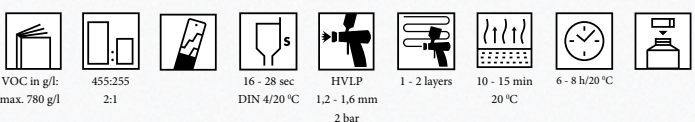

- 2K high solid epoxy-based primer with non-toxic anticorrosive pigments
- Used to provide an active protection against corrosion and excellent adhesion to iron
- Resistant to weak acids and bases, repellants, solvents, water and de-icing salt
- Easy to sand, even after a longer period
- Quick drying allows quick working: can be overpainted in 45 minutes
- Βελτιωμένη πρόσφυση και αναλογία μείξης
- Εποξικό αστάρι 2K με μη-τοξικές χρωστικές κατά της σκουριάς
- Ενεργή αντισκωριακή προστασία - εξαιρετική πρόσφυση στον σίδηρο
- Ανθεκτικό σε ελαφρά οξέα και βάσεις, προωθητικά, διαλύτες, νερό και αλάτι αποπάγωσης
- Λειάνεται εύκολα, ακόμα και μετά από μεγάλο διάστημα
- Στεγνώνει γρήγορα - βάφεται μετά από 45 λεπτά
- Εύκολη εφαρμογή

Name/Όνομασία	Colour/Χρώμα	Packing/Μέγεθος	Article/Κωδ.	Package/Συσκ.
Epoxy primer 2:1/ Εποξικό αστάρι 2:1	light grey/Γκρι	1 l	14554	6
Hardener epoxy primer/ Σκληρυντής εποξικού ασταριού	-	0,5 l	12554	6