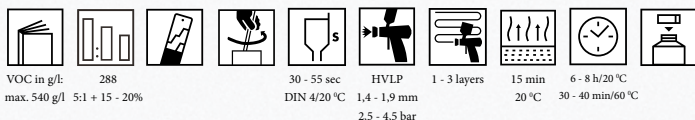

Name/Όνομασία	Colour/Χρώμα	Packing/Μέγεθος	Article/Κωδ.	Package/Συσκ.
Acrylic filling primer optimal HS 5+1/ Ακρυλικό αστάρι optimal HS 5+1	grey/Γκρι	0,5 l/1 l	14885/14881	6/6
Acrylic filling primer optimal HS 5+1/ Ακρυλικό αστάρι optimal HS 5+1	black/Μαύρο	0,5 l/1 l	14886/14882	6/6
Acrylic filling primer optimal HS 5+1/ Ακρυλικό αστάρι optimal HS 5+1	red/Κόκκινο	1 l	14883	6
Acrylic filling primer optimal HS 5+1/ Ακρυλικό αστάρι optimal HS 5+1	white/Λευκό	1 l/5 l	14884/14887	6/2
Acrylic filling primer optimal HS 5+1/ Ακρυλικό αστάρι optimal HS 5+1	grey/Γκρι	2,5 l/5 l	148890/14889	4/2
Acrylic filling primer optimal HS 5+1/ Ακρυλικό αστάρι optimal HS 5+1	black/Μαύρο	2,5 l/5 l	148880/14888	4/2
Hardener/Σκληρυντής	-	0,1 l/0,2 l	12881/12884	6/12
Hardener/Σκληρυντής	-	0,5 l/1 l	12883/12885	6/6

455

2K EPOXY PRIMER 2:1

ΑΣΤΑΡΙ ΕΠΟΞΙΚΟ 2:1