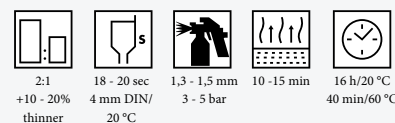

- **2K AC acrylic paint**
- **Excellent durability**
- **High coverage**
- **Original colour match**
- **Easy application**
- **MS-quality**
- **All major car brands colours are in the system**
- **Colours on request**
- Ακρυλικό χρώμα 2K AC
- Άριστη διάρκεια
- Υψηλή καλυπτικότητα
- Ταίριαζει με το αρχικό χρώμα
- Εύκολη εφαρμογή
- Ποιότητα MS
- Το σύστημα διαθέτει τα χρώματα των κυριότερων αυτοκινητοβιομηχανιών
- Χρώματα κατόπιν ζήτησης

Name/Όνομασία	Colour/Χρώμα	Packing/Μέγεθος	Article/Κωδ.	Package/Συσκ.
Hardener for 2K Top Coat/Σκληρυντής για 2K TopCoat	-	0,4 l	12600	6
2K Top Coat/Χρώμα Top Coat 2K	on request/Κατόπιν ζήτησης	0,8 l	51XXX	6