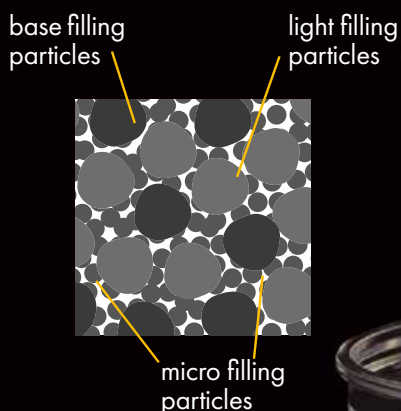

555

SOFT LIGHT PUTTY

ΣΤΟΚΟΣ ΜΑΛΑΚΟΣ ΕΛΑΦΡΥΣ

BLACK LINE

**ΚΑΙΝΟΤΟΜΟΣ
ΦΟΡΜΟΥΛΑ**