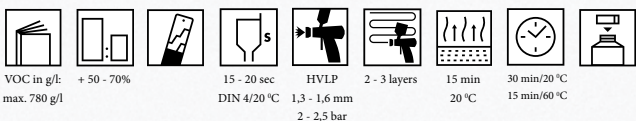

422

1K PRIMER FAST

ΑΣΤΑΡΙ 1K ΓΡΗΓΟΡΟ

- **1K nitro-synthetic primer**
- **Overcoating with water based coats is not recommended**
- **Quick drying allows quick working**
- **Possesses very good sanding property**
- **Excellent coverage**
- Συνθετικό αστάρι νίτρου 1K
- Δεν συνιστάται επικάλυψη με υδατοδιάλυτα χρώματα
- Στεγνώνει γρήγορα, μειώνεται ο χρόνος εργασίας
- Πολύ καλές λειαντικές ιδιότητες
- Εξαιρετική κάλυψη

Name/Όνομασία	Colour/Χρώμα	Packing/Μέγεθος	Article/Κωδ.	Package/Συσκ.
1K primer fast/ Αστάρι γρήγορο 1K	grey/ Γκρι	1 l	14225	6
1K primer fast/ Αστάρι γρήγορο 1K	grey/ Γκρι	3 l	14227	4

404

2K WASH PRIMER 2:1

ΑΣΤΑΡΙ ΑΝΤΙΣΚΩΡΙΑΚΟ ΓΙΑ ΜΕΤΑΛΛΙΚΕΣ ΕΠΙΦΑΝΕΙΕΣ

- **An acid curing, chromate-free 2K Primer especially developed for aluminum surfaces**
- **Used to provide an active protection against corrosion and excellent adhesion to iron**
- **Resistant to weak acids and bases, propellants, solvents, water and de-icing salt**
- **Easy to sand, even after a longer period**
- **Quick drying allows quick working**
- **Colour yellow-green**
- Αστάρι 2K χωρίς χρώμιο ειδικά σχεδιασμένο για επιφάνειες αλουμινίου
- Ενεργή αντισκωριακή προστασία - εξαιρετική πρόσφυση στον σίδηρο
- Ανθεκτικό σε ελαφρά οξέα και βάσεις, προωθητικά, διαλύτες, νερό και αλάτι αποπάγωσης
- Λειανείται εύκολα, ακόμα και μετά από μεγάλο διάστημα
- Στεγνώνει γρήγορα, μειώνεται ο χρόνος εργασίας
- Χρώμα: κιτρινο-πράσινο

Name/Όνομασία	Packing/Μέγεθος	Article/Κωδ.	Package/Συσκ.
Wash primer 2:1/Αστάρι αντισκωριακό2:1	1 l	14045	6
Hardener for wash primer 2:1/Σκληρυντής για αστάρι αντισκωριακό 2:1	0,5 l	12044	6